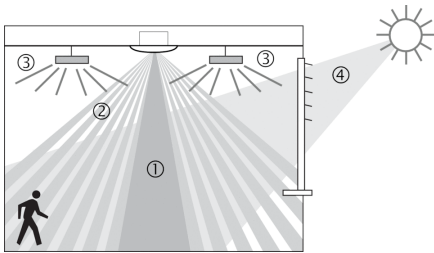

Описание

1. 1 Смешанное измерение освещенности
2. 2 Обнаружение присутствия
3. 3 Искусственное освещение
4. 4 Incident day Освещение

Пример подключения

Зона обнаружения

Высота установки (A)	Head on to (r)	Диагональ (t)
2 m	5 m² | 2,5 m	38 m² | 7 m
2,5 m	7 m² | 3 m	38 m² | 7 m
3 m	13 m² | 4 m	50 m² | 8 m
3,5 m	13 m² | 4 m	50 m² | 8 m
4 m	13 m² | 4 m	64 m² | 9 m

Измерение освещенности