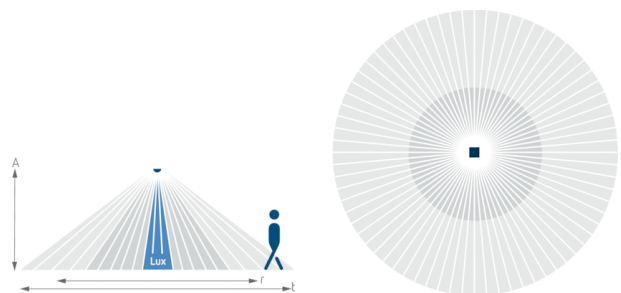

Описание

- Инфракрасный датчик движения (ИК), с предварительно сконфигурированной кабеля и разъема WAGO WINSTA Midi, кабель длиной 1,50 метра
- Инфракрасный датчик движения для установки в подвесные потолки
- Круглая зона обнаружения 360°, до Ø 8 m (64 кв.м)
- 1 канал освещения
- Подходит для всех типов ламп: люминесцентные (FL/PL/ESL), галогенные/накаливания, а так же светодиодные источники света
- Датчик настраивается только пультом дистанционного управления theSenda P (потенциометров настройки на приборе нет)
- Порог срабатывания по освещенности и задержка отключения настраивается с помощью пульта ДУ theSenda P (предварительная установка 300 lx, 10 min)
- Функция "Самообучение" для порога срабатывания по освещенности
- Функция "Импульс"
- Настраиваемая чувствительность датчика
- Функция «Тест» для проверки настроек и зоны обнаружения
- Пульт управления освещением theSenda S и пульт настройки датчиков theSenda P (опционально)

Описание

- 1 Смешанное измерение освещенности
- 2 Обнаружение присутствия
- 3 Искусственное освещение
- 4 Incident day Освещение

Пример подключения

Зона обнаружения

Высота установки (A)	Head on to (r)	Диагональ (t)
2 m	5 m ² 2,5 m	38 m ² 7 m
2,5 m	7 m ² 3 m	38 m ² 7 m
3 m	13 m ² 4 m	50 m ² 8 m
3,5 m	13 m ² 4 m	50 m ² 8 m
4 m	13 m ² 4 m	64 m ² 9 m