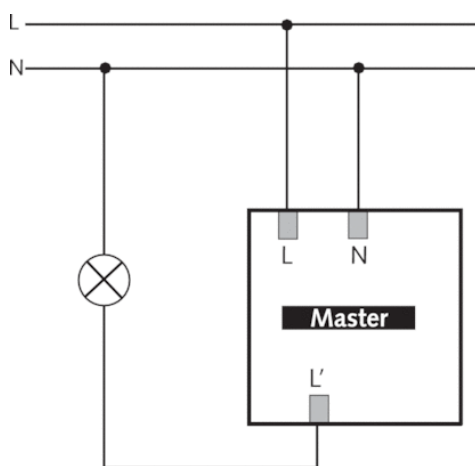

Пример подключения