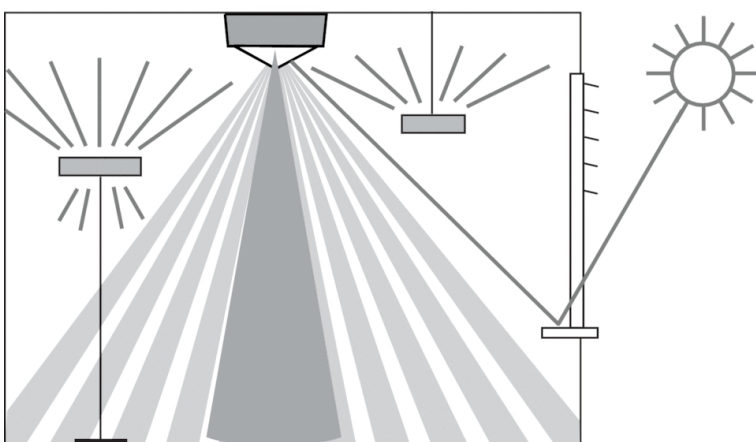

Измерение освещенности